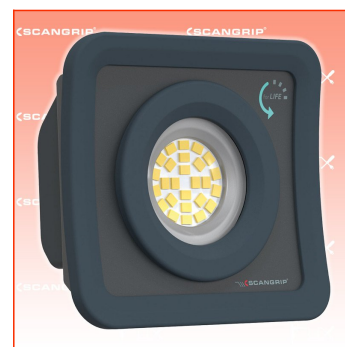

MWST Nr.
CHE-113.604.739 MWST

Fux Elektrowerkzeuge GmbH

Dorfstrasse 20b • 4444 Rümlingen

Telefon: 062 791 44 44

Natel: 079 247 44 44

Fax: 062 299 26 74

info@fuxtools.ch • www.fuxtools.ch

- Elektrowerkzeuge
- Rasenmäher
- Benzin-Geräte
- Kleingeräte
- Verkauf und Rep.

PDF erstellt am: 21.06.2026

Alle Angaben ohne Gewähr und solange Vorrat reicht!

Scangrip NOVA MINI Kompakter Akku-Flutlichtstrahler for LIFE

Bestell- und Artikelnummer: 03.6200

Listenpreis CHF 81.72

Fuxpreis CHF 69.00

inklusive 8.1% MwSt

Versand CHF 15.00

Beschreibung

Ultrakompakte Akku-Arbeitsleuchte mit 1000 Lumen

NOVA MINI ist eine USB-C-Handarbeitsleuchte mit Akku, die unentbehrlich für Profis ist. Mit ihren kompakten Abmessungen ist sie besonders tragbar und lässt sich leicht durch den Tag tragen. Sie verfügt über ein patentiertes SMART GRIP 4-in-1-System, das mehrere Funktionen in einem einzigen Bauteil vereint. Der Ring an der Lampe, der auf der Funktionalität basiert, die Sie z. B. von Mobiltelefonen kennen, verbessert den Griffkomfort bei längerem Gebrauch und verbessert das ergonomische Gesamterlebnis. Der Clip lässt sich sicher an dem Arbeitsgürtel befestigen, so dass Sie die Leuchte den ganzen Tag über bei sich tragen können. Ein starker eingebauter Magnet ermöglicht eine flexible Positionierung, wenn Sie beide Hände für eine Aufgabe benötigen. Außerdem kann der SMART GRIP auf jeder Oberfläche als Standfuß dienen.

NOVA MINI ist langlebig und beständig gegen Wasser und Staub (IP65). Sie ist mit einem hocheffizienten Multi-LED-Design mit 26 LEDs ausgestattet und liefert bis zu 1000 Lumen - was für eine so kleine Lampe absolut einzigartig ist. Darüber hinaus gibt die benutzerfreundliche Batterieanzeige an, wie viel Strom noch übrig ist.