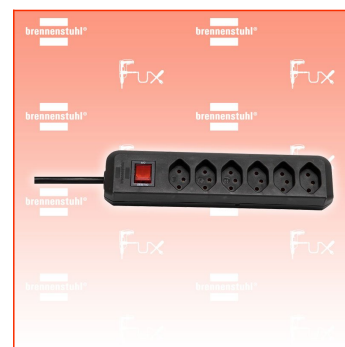

PDF erstellt am: 21.06.2026

Alle Angaben ohne Gewähr und solange Vorrat reicht!

Brennenstuhl cleverLINE Steckdosenleiste 6-fach

Bestell- und Artikelnummer: 1159462716

Listenpreis CHF 10.38

Fuxpreis CHF 8.80

inklusive 8.1% MwSt

Versand CHF 15.00

Beschreibung

- Die zeitlose Steckdosenleiste der Linie cleverLINE im attraktiven und schlanken Design. Mit 6 Steckdoseneinsätze besteht die Möglichkeit bis zu 6 Geräte anzuschliessen.
Der praktische beleuchtete Sicherheitsschalter zeigt die Bereitschaft der Steckdosenleiste an. Die Steckdosenleiste mit 2m Kabel in schwarzer Farbe bietet ausreichend Flexibilität und findet am gewünschten Ort seinen geeigneten Platz. Zudem überzeugt die Steckdosenleiste cleverLINE durch folgende Eigenschaften:
- Modernes und schlankes Design
- Mit beleuchteten Sicherheitsschalter
- Mit 2m H05VV-F 3G1,0
- Belastbar bis 10 A / 2300 W
- Halterung zum einfachen Befestigen an Wänden und Möbeln mit Magnet und Anschraubvorrichtung (nicht inkl. Artikel 1159460006 und 1159460007)

Technische Daten

- Kabellänge: 2 m
- Höhe: 4,20 cm
- Länge: 25,50 cm
- Gewicht: 0,38 kg
- Breite: 6,30 cm
- Gehäusefarbe: schwarz
- Anwendung: Haushalt
- Befestigungsart: Nicht zutreffend
- Steckerart: Gerader Stecker
- Anzahl der Steckdosen gesamt: 6
- Steckdosenanordnung: 0°
- USB Typ-Ausgangsbuchse: Nicht zutreffend
- Schutzart (IP): IP20