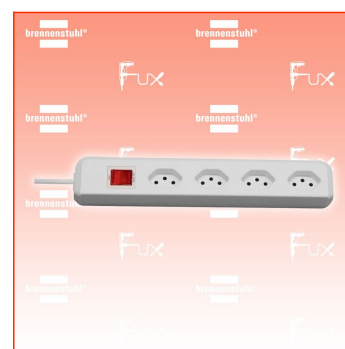

PDF erstellt am: 21.06.2026

Alle Angaben ohne Gewähr und solange Vorrat reicht!

Brennenstuhl cleverLINE Steckdosenleiste 4-fach 90°

Bestell- und Artikelnummer: 1159462614

Listenpreis CHF 10.38

Fuxpreis CHF 8.80

inklusive 8.1% MwSt

Versand CHF 15.00

Beschreibung

- Die zeitlose Steckdosenleiste der Linie cleverLINE im attraktiven und schlanken Design. Mit 4 Steckdoseneinsätze in 90° Anordnung geeignet für Winkelstecker. Die Steckdosenleiste mit 1,5m Kabel in schwarzer Farbe bietet ausreichend Flexibilität und findet am gewünschten Ort seinen geeigneten Platz. Zudem überzeugt die Steckdosenleiste cleverLINE durch folgende Eigenschaften:
- Modernes und schlankes Design
- Steckdosen im Winkel von 90° angeordnet
- Bestens geeignet zum Anschluss von Winkelsteckern
- Mit beleuchteten Sicherheitsschalter
- Mit 1,5m H05VV-F 3G1,0
- Belastbar bis 10 A / 2300 W

Technische Daten

- Kabellänge: 1,50 m
- Höhe: 4,20 cm
- Länge: 29,50 cm
- Gewicht: 0,33 kg
- Breite: 5 cm
- Farbe: weiß
- Geeignet für 19" Einbau: Nein
- Anwendung: Haushalt
- Befestigungsart: Nicht zutreffend
- Mit Hand-/ Fußschalter: Nein
- Mit Funksteuerung: Nein
- Steckerart: Gerader Stecker
- Steckdosenanordnung: 90°
- Schutzart (IP): IP20
- Absicherung: Sicherungsautomat
- Anzahl der Steckdosen gesamt: 4
- Geeignet für Einbaumontage: Nein
- Max. elektr. Belastbarkeit: 2300 W