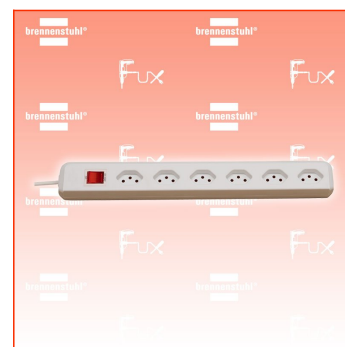

PDF erstellt am: 21.06.2026

Alle Angaben ohne Gewähr und solange Vorrat reicht!

Brennenstuhl Steckdosenleiste cleverLINE 6fach 90°

Bestell- und Artikelnummer: 1159552

Listenpreis CHF 15.35

Fuxpreis CHF 13.00

inklusive 8.1% MwSt

Versand CHF 15.00

Beschreibung

Die zeitlose Steckdosenleiste der Linie cleverLINE im attraktiven und schlanken Design. Mit 6 Steckdoseneinsätze in 90° Anordnung geeignet für Winkelstecker. Die Steckdosenleiste mit 2m Kabel in schwarzer Farbe bietet ausreichend Flexibilität und findet am gewünschten Ort seinen geeigneten Platz. Zudem überzeugt die Steckdosenleiste cleverLINE durch folgende Eigenschaften:

- Modernes und schlankes Design
- Steckdosen im Winkel von 90° angeordnet
- Bestens geeignet zum Anschluss von Winkelsteckern
- Mit beleuchteten Sicherheitsschalter
- Mit 2m H05VV-F 3G1,0
- Belastbar bis 10 A / 2300 W

Technische Daten

- Kabellänge: 2 m
- Höhe: 4,20 cm
- Länge: 39,50 cm
- Gewicht: 0,42 kg
- Breite: 5 cm
- Gehäusefarbe: weiß
- Anwendung: Haushalt
- Befestigungsart: Nicht zutreffend
- Steckerart: Gerader Stecker
- Anzahl der Steckdosen gesamt: 6
- Steckdosenanordnung: 90°
- USB Typ-Ausgangsbuchse: Nicht zutreffend
- Schutzart (IP): IP20