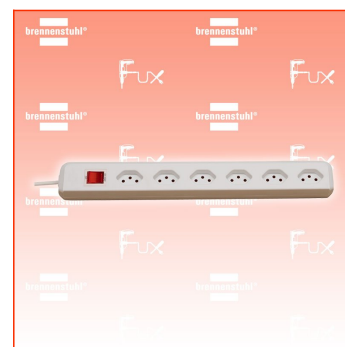

PDF erstellt am: 06.05.2026

Alle Angaben ohne Gewähr und solange Vorrat reicht!

Brennenstuhl Steckdosenleiste cleverLINE 6fach 90°

Bestell- und Artikelnummer: 1159552

Listenpreis CHF 15.35

Fuxpreis CHF 13.00

inklusive 8.1% MwSt

Versand CHF 15.00

Beschreibung

Die zeitlose Steckdosenleiste der Linie cleverLINE im attraktiven und schlanken Design. Mit 6 Steckdoseneinsätze in 90° Anordnung geeignet für Winkelstecker. Die Steckdosenleiste mit 2m Kabel in schwarzer Farbe bietet ausreichend Flexibilität und findet am gewünschten Ort seinen geeigneten Platz. Zudem überzeugt die Steckdosenleiste cleverLINE durch folgende Eigenschaften:

- Modernes und schlankes Design
- Steckdosen im Winkel von 90° angeordnet
- Bestens geeignet zum Anschluss von Winkelsteckern
- Mit beleuchteten Sicherheitsschalter
- Mit 2m H05VV-F 3G1,0
- Belastbar bis 10 A / 2300 W

Technische Daten

- Kabellänge: 2 m
- Höhe: 4,20 cm
- Länge: 39,50 cm
- Gewicht: 0,42 kg
- Breite: 5 cm
- Gehäusefarbe: weiß
- Anwendung: Haushalt
- Befestigungsart: Nicht zutreffend
- Steckerart: Gerader Stecker
- Anzahl der Steckdosen gesamt: 6
- Steckdosenanordnung: 90°
- USB Typ-Ausgangsbuchse: Nicht zutreffend
- Schutzart (IP): IP20