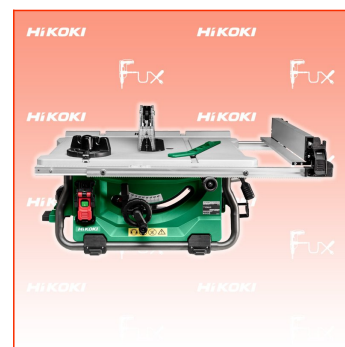

PDF erstellt am: 21.06.2026

Alle Angaben ohne Gewähr und solange Vorrat reicht!

Hikoki C3610DRJ Akku-Tischkreissäge

Bestell- und Artikelnummer: C3610DRJBASIC

Listenpreis CHF 863.72

Fuxpreis CHF 691.00

inklusive 8.1% MwSt

Frankolieferung

Beschreibung

- Soft-Start Funktion
- Überlastschutz
- Elektrische Bremse - stoppt den Motor und das Sägeblatt binnen 3 Sekunden
- Perfekte Auflagefläche durch extra lange Tischverlängerung (nach rechts 880 mm, nach links 445 mm)
- Einfache Einstellung der Gehrungswinkel und Schnitttiefe durch große Bedienknöpfe
- Ablagefach für Werkzeuge
- Gleiche Schnittkapazität wie eine strombetriebene Tischkreissäge
- Wahlweise auch mit dem AC/DC Adapter ET36A (optionales Zubehör) zu betreiben
- Staubabsaugadapter für Fremdsaugung am Gerät vorhanden (Innendurchmesser 36 mm)
- Tischgröße 730 x 559 mm, erweiterbar auf maximal 880 x 709 mm

Technische Daten

- Akkuspannung 36 V
- Leerlaufdrehzahl 5000 min⁻¹
- Max. Sägeleistung bei 90° 79 mm
- Sägeleistung bei 45° 57 mm
- Sägeblatt Ø 255 mm
- Bohrung Ø 30 mm
- Abmessung (LxBXH) 915 x 765 x 375 mm
- Gewicht 30.5 kg